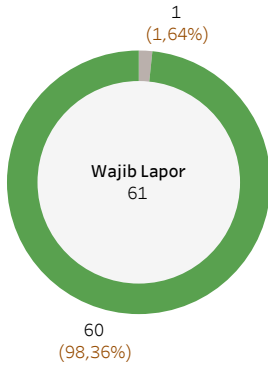

Monitoring Kepatuhan Penyelenggara Negara

Penarikan Data per Tanggal : 15/08/2019 18:00:32

Pelaporan LHKPN Tahun 2018
Jenis Laporan All

PEMERINTAH KABUPATEN TEMANGGUNG

Status UU All

Eselon All

Unit Kerja All

Subunit Kerja All

Kepatuhan

Ketepatan

Belum Laporkan Sudah Laporkan Wajib Laporkan
Tepat Waktu Terlambat Sudah Laporkan

Belum Laporkan	Sudah Laporkan	Wajib Laporkan	Tepat Waktu	Terlambat	Sudah Laporkan
1	60	61	48	12	60
1,64%	98,36%	100,00%	80,00%	20,00%	100,00%