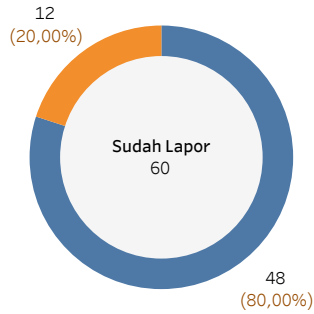

Ketepatan

Belum Laporkan Sudah Laporkan Wajib Laporkan
Tepat Waktu Terlambat Sudah Laporkan

Belum Laporkan	Sudah Laporkan	Wajib Laporkan	Tepat Waktu	Terlambat	Sudah Laporkan
1	60	61	48	12	60
1,64%	98,36%	100,00%	80,00%	20,00%	100,00%

Melihat Detail Data tiap PN