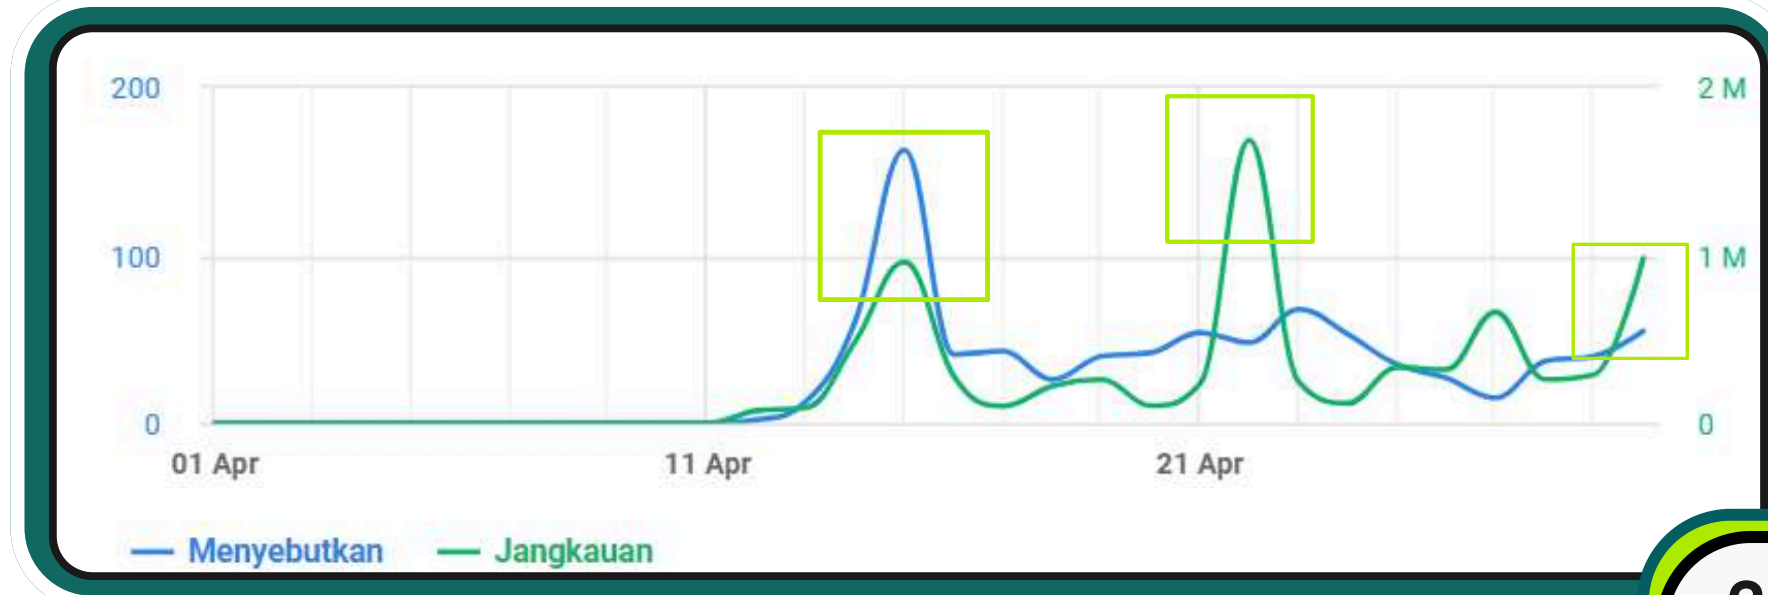

Pantauan Media Temanggung

• Analisis percakapan dengan kata kunci “Temanggung”

• Media sosial, portal berita, forum, dan juga blog.

• Didukung oleh:

BRAND24

SEBUTAN & JANGKAUAN

15 April 2024 :

Sebutan paling tinggi selama bulan April, disebabkan oleh kisah **Alwi mudik bermodalkan menebeng** dan kuatnya toleransi, **suasana Idul Fitri di kampung Buddhist Desa Kalimanggis**