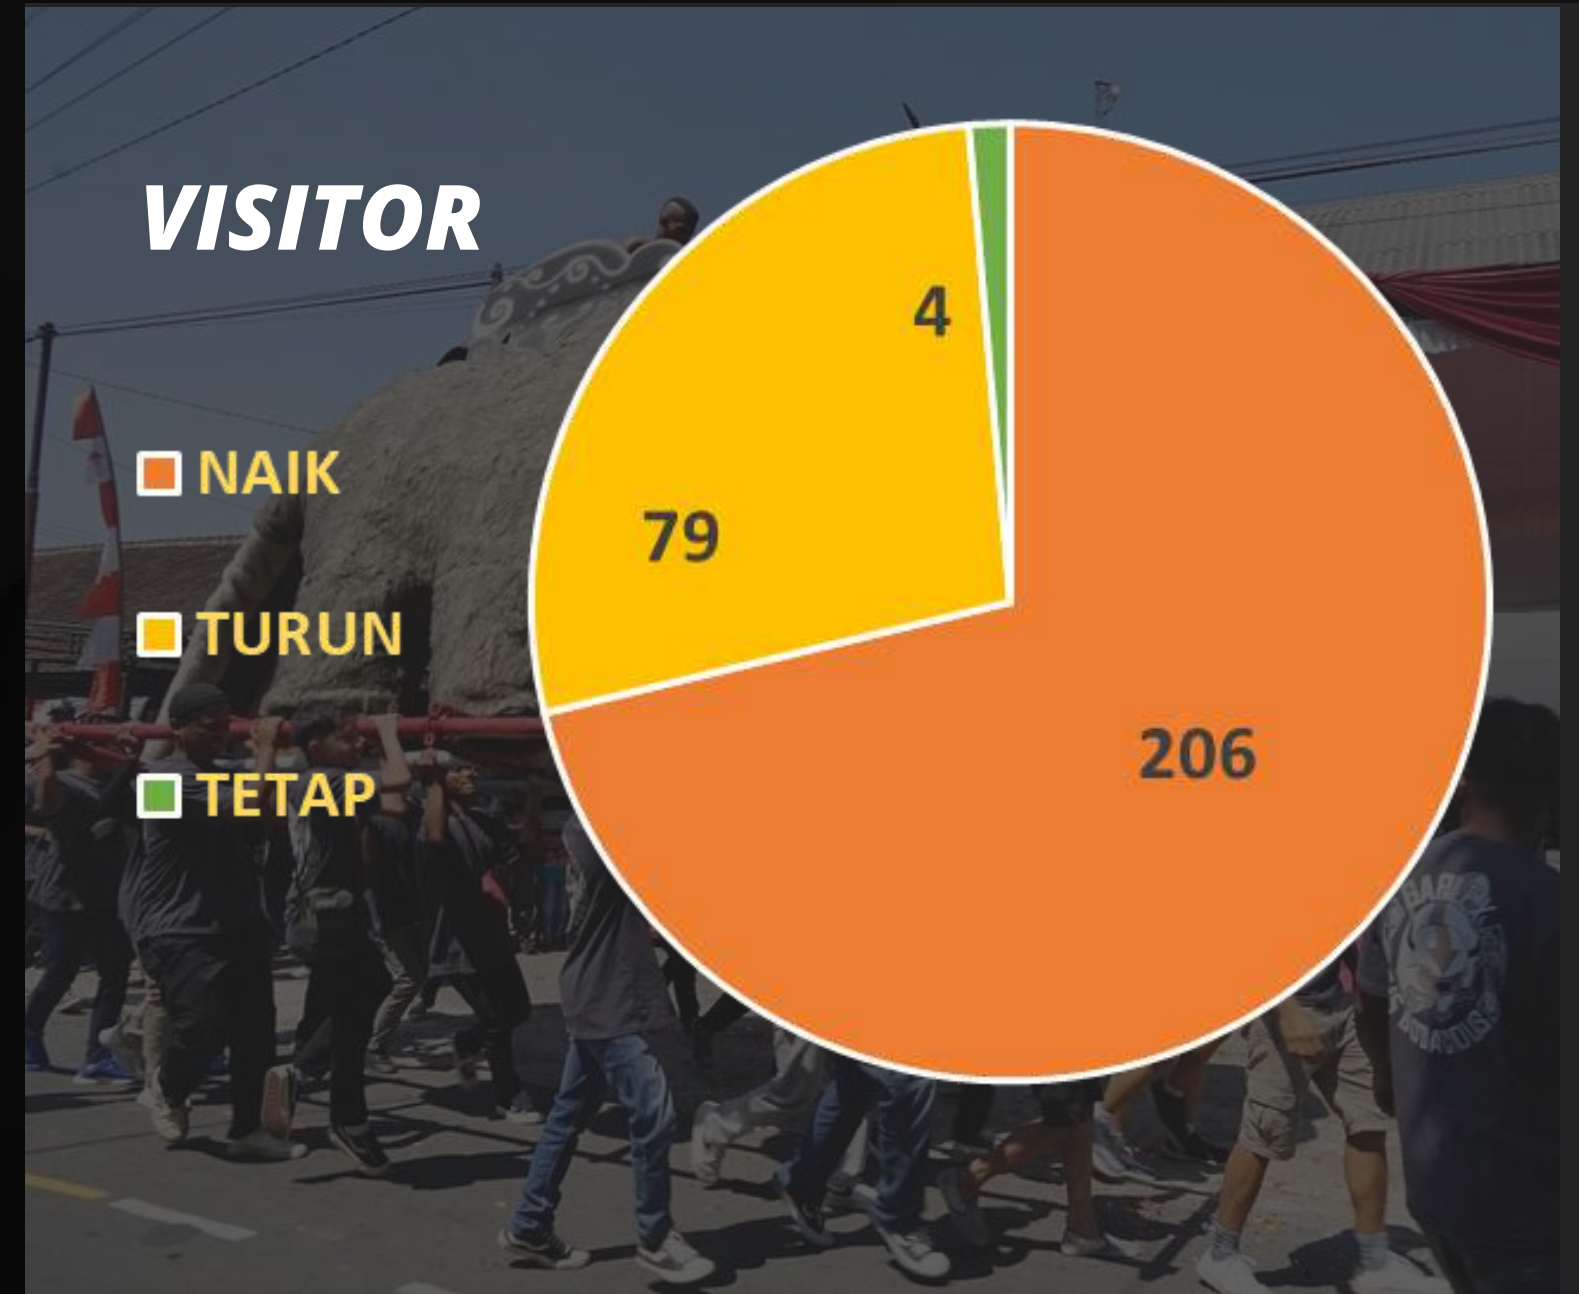

PERFORMA

Performa website Desa Bulan Agustus 2024 dibandingkan Bulan Juli 2024, untuk jumlah unggahan dan jumlah kunjungan