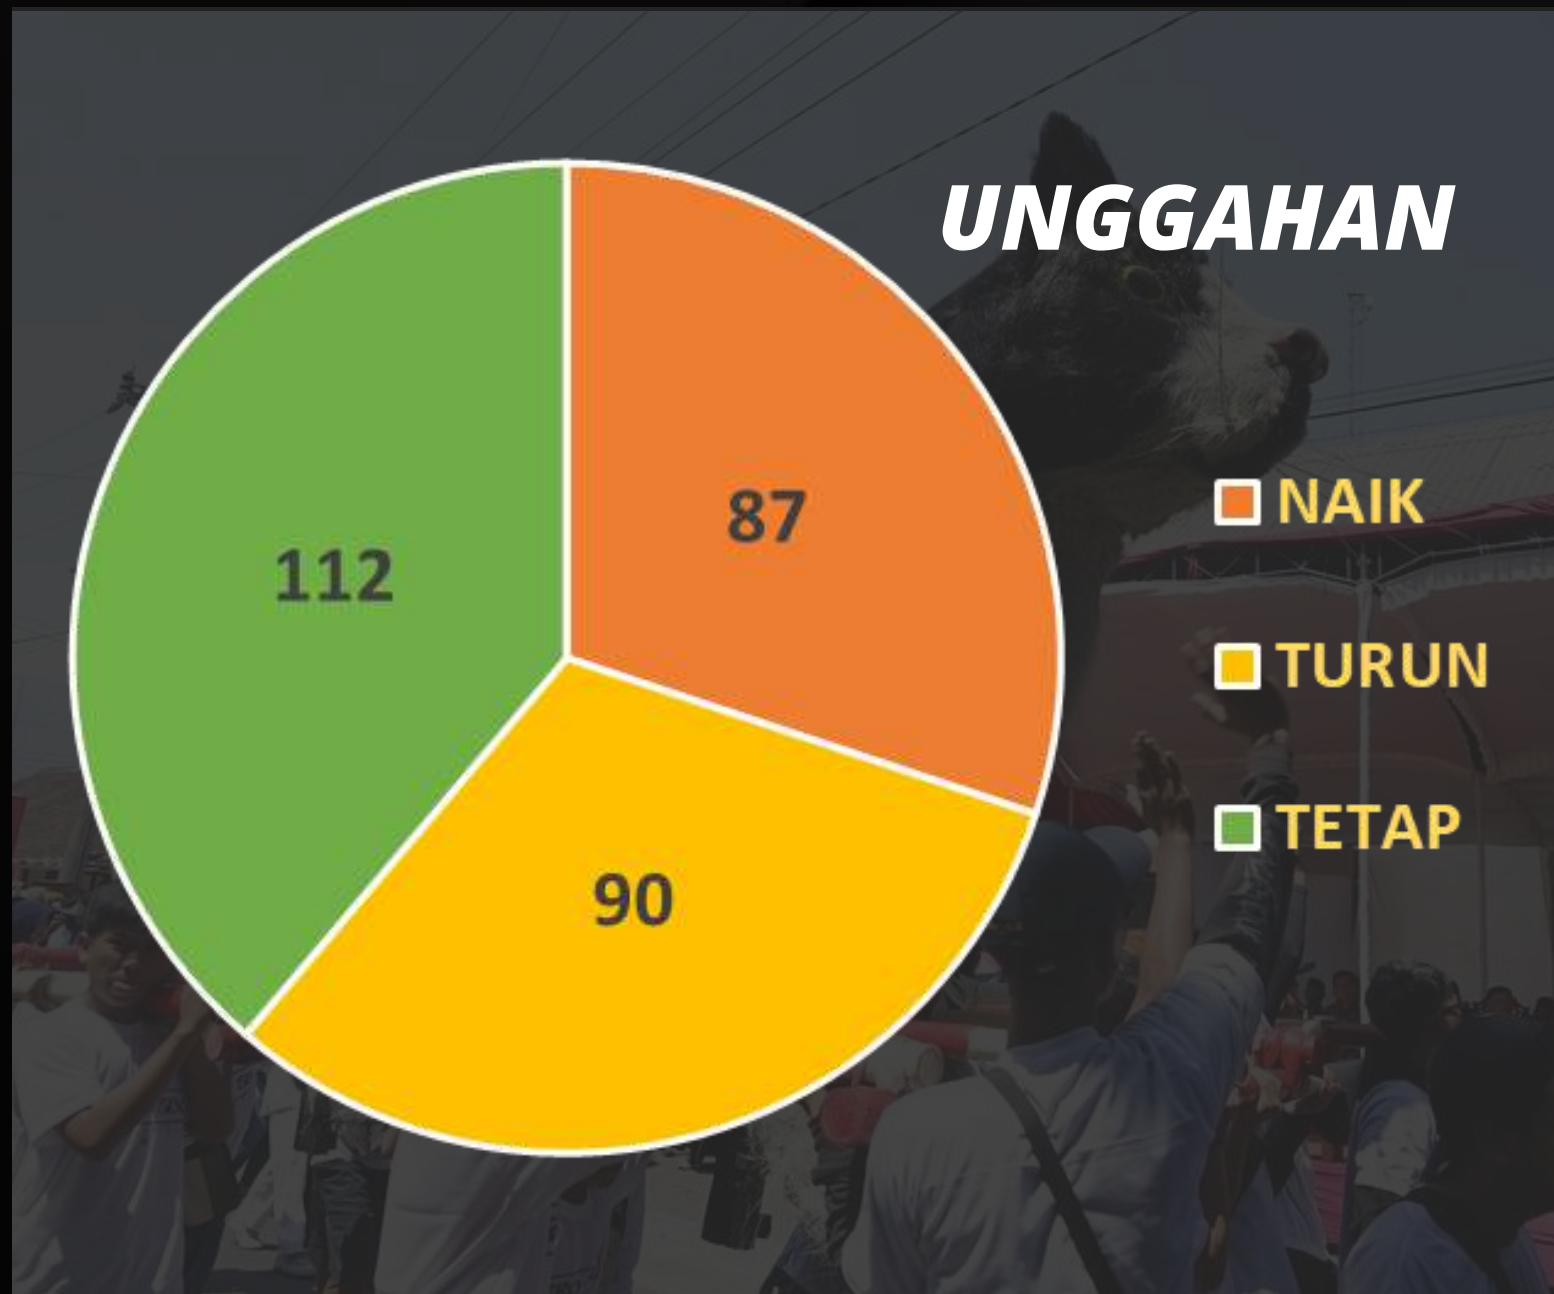

PERFORMA

Performa website Desa Bulan Agustus 2024 dibandingkan Bulan Juli 2024, untuk jumlah unggahan dan jumlah kunjungan