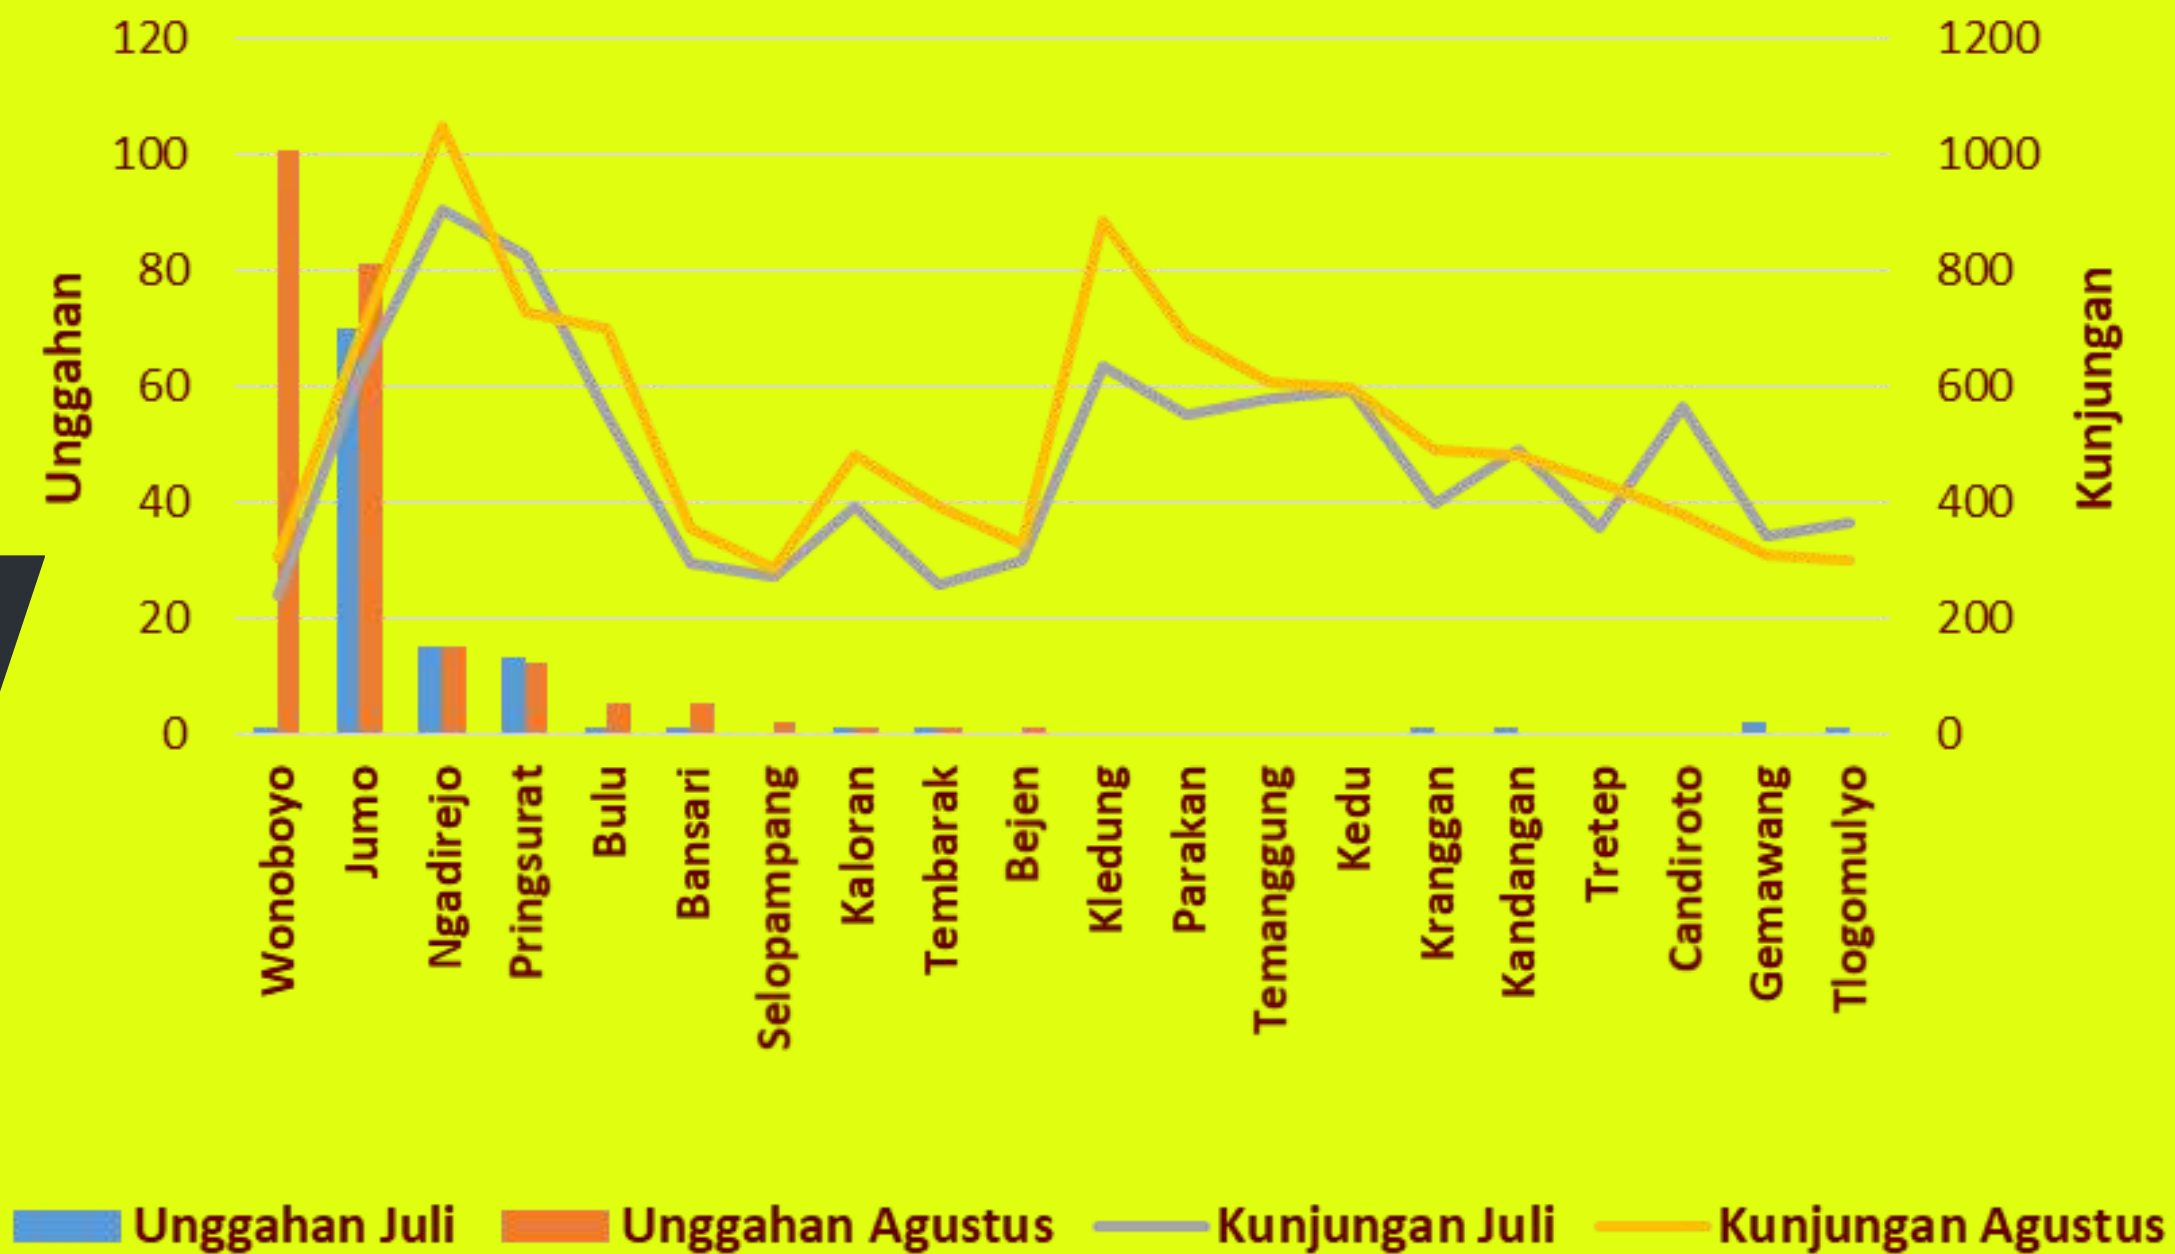

10 TERENDAH

NO.	DOMAIN	OPD	UNGGAHAN	VISITOR
280	kedawung-kandangan.temanggungkab.go.id	Kedawung	0	70
281	malebo-kandangan.temanggungkab.go.id	Malebo	0	68
282	bagusan-selopampang.temanggungkab.go.id	Bagusan	0	64
283	kebonagung-selopampang.temanggungkab.go.id	Kebonagung	0	64
284	jeketro-kledung.temanggungkab.go.id	Jeketro	0	63
285	samiranan-kandangan.temanggungkab.go.id	Samiranan	0	61
286	krajan-tembarak.temanggungkab.go.id	Krajan	0	58
287	tawangsari-wonobojo.temanggungkab.go.id	Tawangsari	0	54
288	bumiayu-selopampang.temanggungkab.go.id	Bumiayu	0	51
289	kruwisan-kledung.temanggungkab.go.id	Kruwisan	0	50

PERFORMA

Performa website Kecamatan Bulan Agustus 2024 dibandingkan Bulan Juli 2024, untuk jumlah unggahan dan jumlah kunjungan