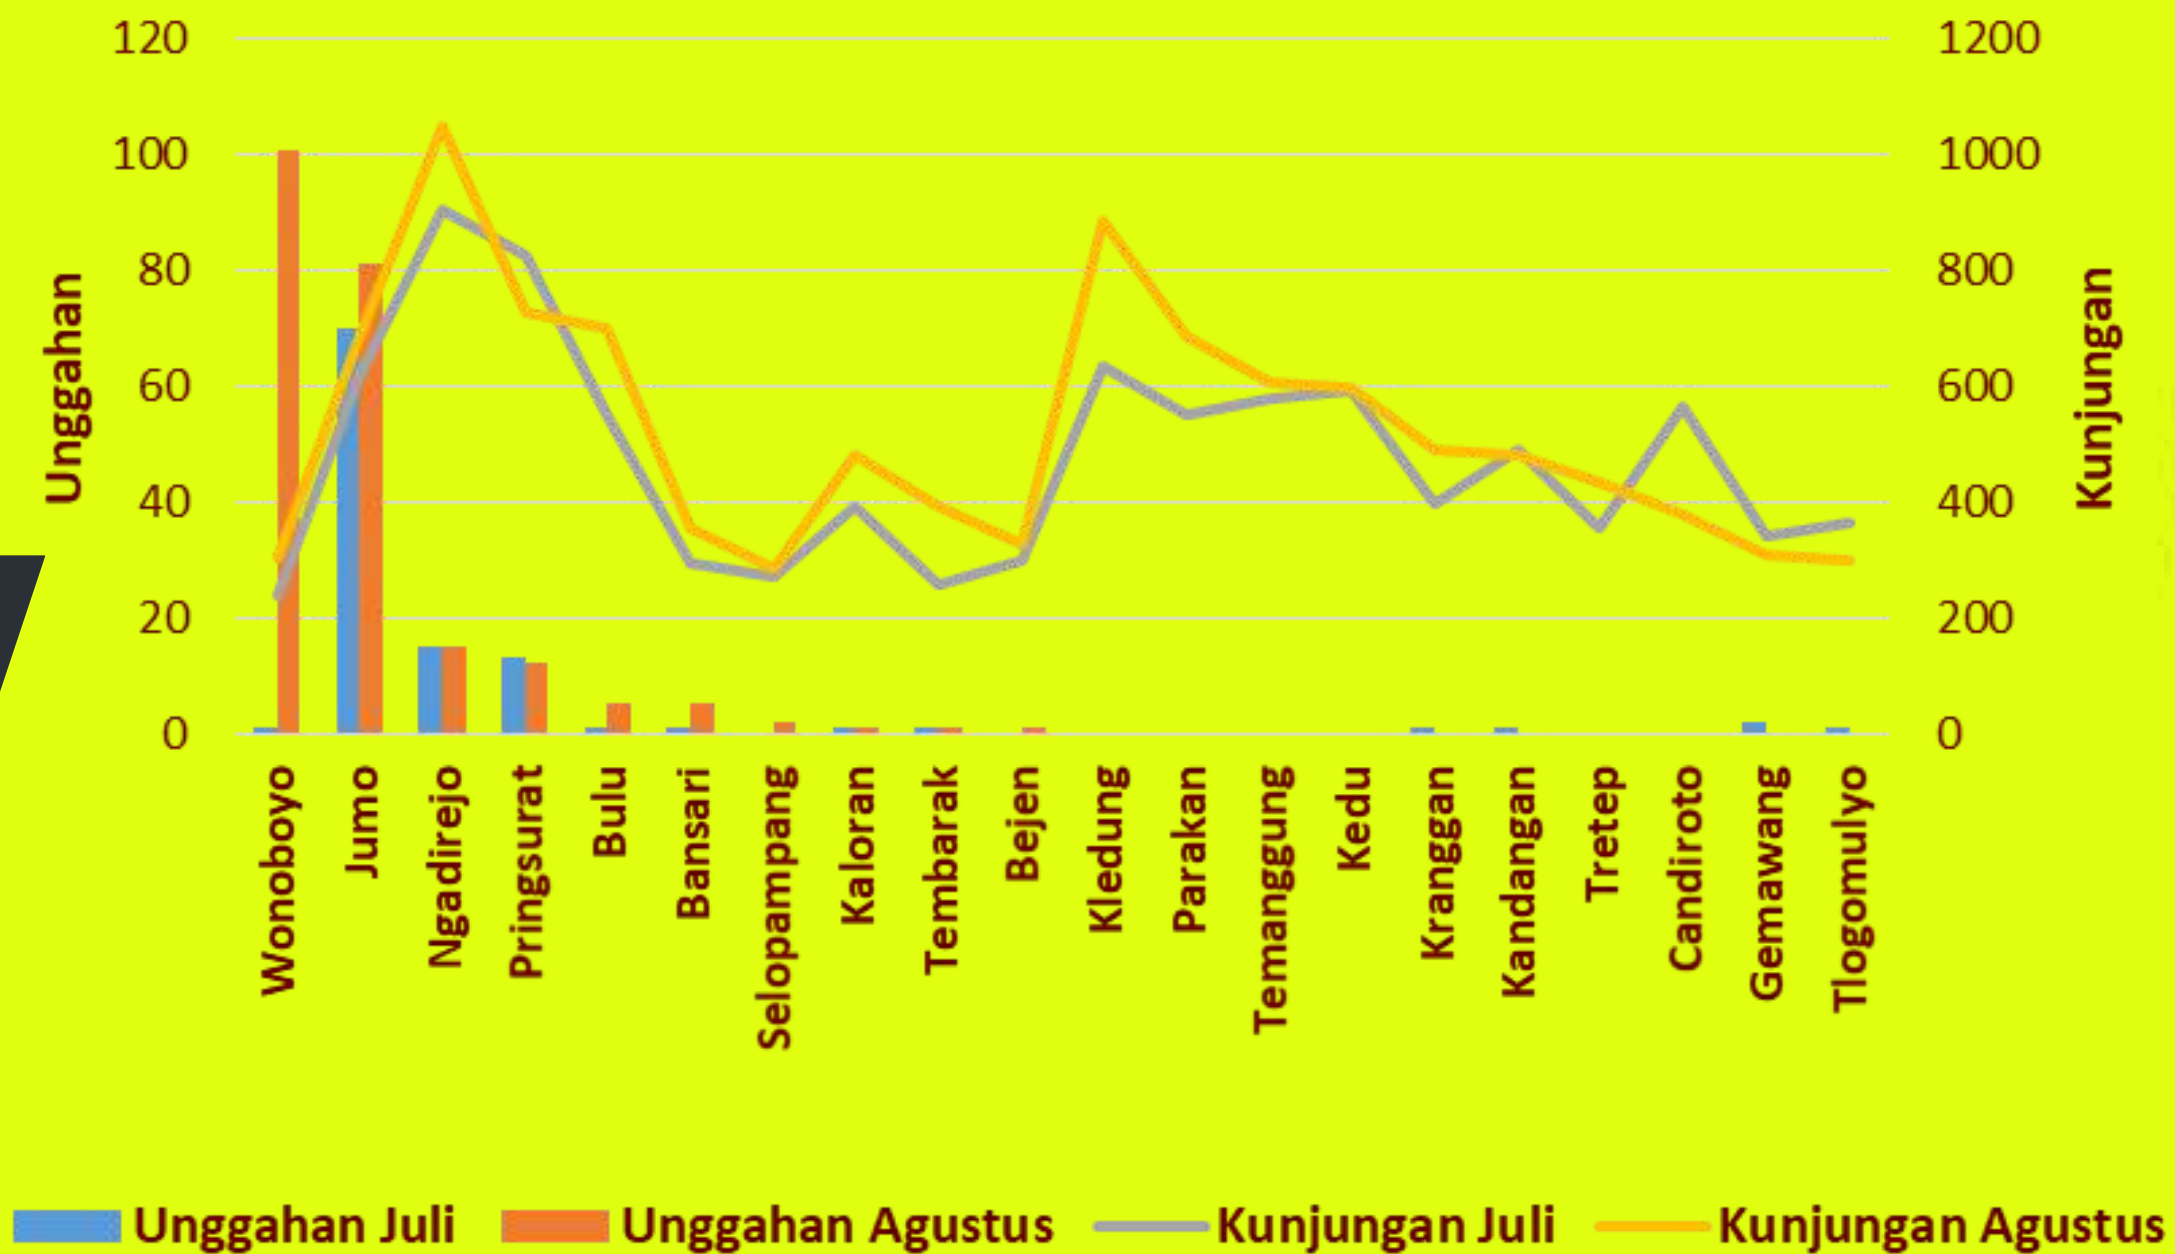

+

+

NO.	DOMAIN	OPD	UNGGAHAN	VISITOR
11	kledung.temanggungkab.go.id	Kledung	0	885
12	parakan.temanggungkab.go.id	Parakan	0	685
13	temanggung.temanggungkab.go.id	Temanggung	0	606
14	kedu.temanggungkab.go.id	Kedu	0	597
15	kranggan.temanggungkab.go.id	Kranggan	0	490
16	kandangan.temanggungkab.go.id	Kandangan	0	480
17	tretep.temanggungkab.go.id	Tretep	0	432
18	candiroto.temanggungkab.go.id	Candiroto	0	377
19	gemawang.temanggungkab.go.id	Gemawang	0	307
20	tlogomulyo.temanggungkab.go.id	Tlogomulyo	0	299

+

PERFORMA

Performa website Kecamatan Bulan Agustus 2024 dibandingkan Bulan Juli 2024, untuk jumlah unggahan dan jumlah kunjungan

MENGULIK LEBIH DALAM

Kec. Wonobojo menjadi website dengan jumlah unggahan yang meningkat pesat dari bulan sebelumnya yaitu menjadi 101 unggahan pada Bulan Agustus, sehingga menaikkan peringkatnya dari peringkat 12 menjadi peringkat 1 walaupun jumlah kunjungan websitenya masih rendah.