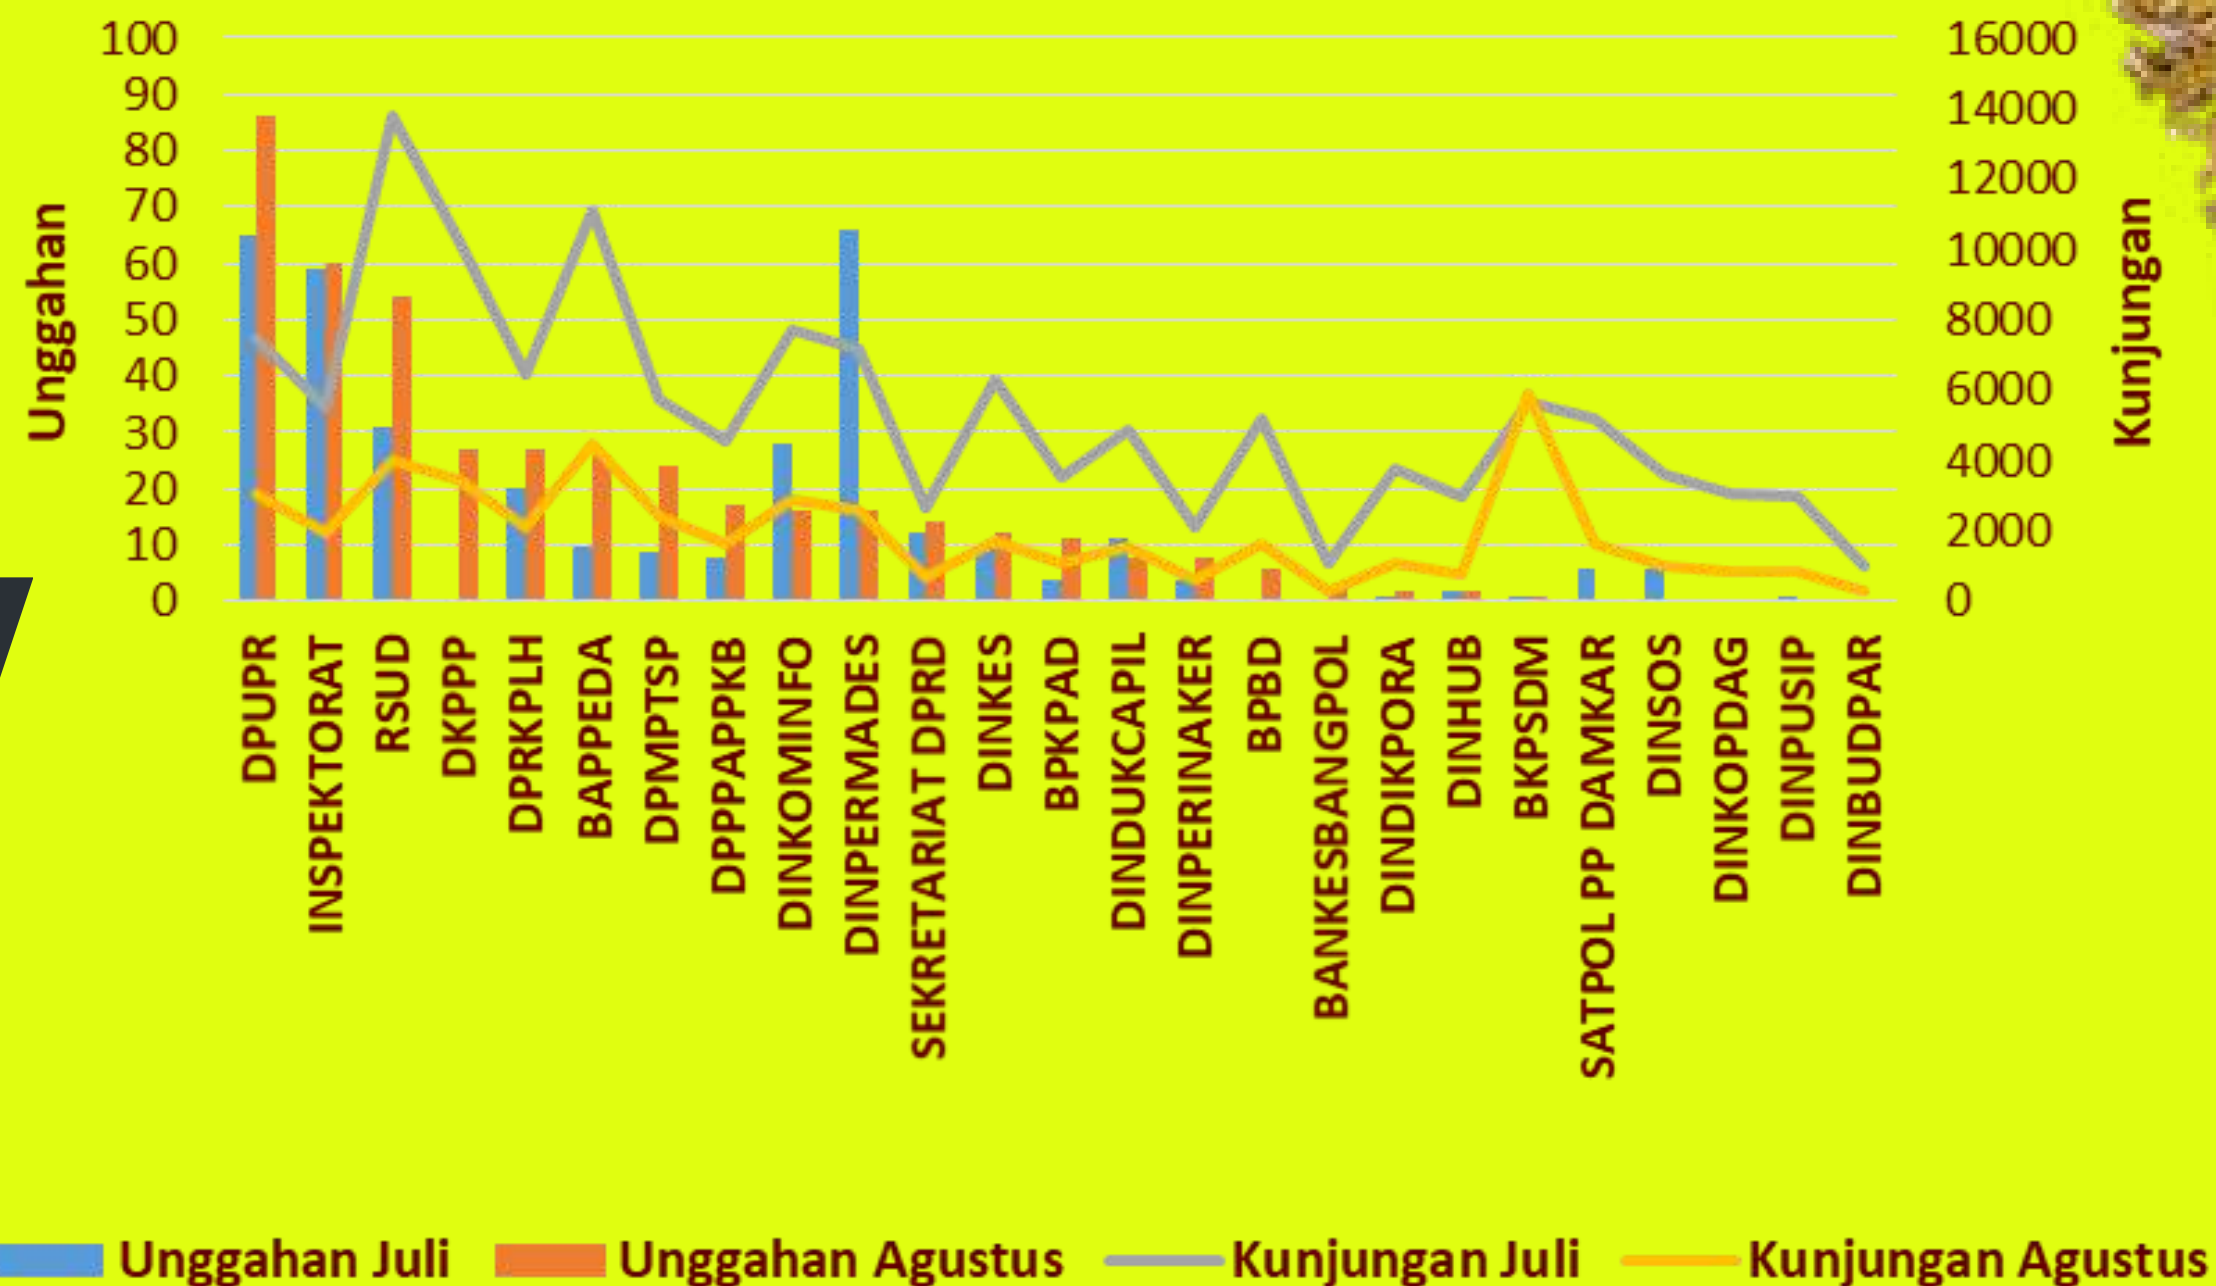

Pemeringkatan keaktifan website berasal dari Jumlah Unggahan yang merupakan total dari unggahan Dokumen Publik, Berita dan Galeri.

PERANGKAT DAERAH

“Kesuksesan bukan tentang seberapa banyak uang yang Anda hasilkan; tetapi tentang seberapa besar perbedaan yang Anda buat dalam kehidupan orang lain”
– Michelle Obama –

NO.	DOMAIN	OPD	UNGGAHAN	VISITOR
1	dpupr.temanggungkab.go.id	DPUPR	86	3098
2	inspektorat.temanggungkab.go.id	INSPEKTORAT	60	1958
3	rsud.temanggungkab.go.id	RSUD	54	3977
4	dkppp.temanggungkab.go.id	DKPPP	27	3436
5	dprkplh.temanggungkab.go.id	DPRKPLH	27	2094
6	bappeda.temanggungkab.go.id	BAPPEDA	26	4451
7	dpmptsp.temanggungkab.go.id	DPMPTSP	24	2396
8	dpppappkb.temanggungkab.go.id	DPPPAPPKB	17	1637
9	kominfo.temanggungkab.go.id	DINKOMINFO	16	2920
10	dinpermades.temanggungkab.go.id	DINPERMADES	16	2591
11	dprd.temanggungkab.go.id	SEKRETARIAT DPRD	14	703
12	dinkes.temanggungkab.go.id	DINKES	12	1703
13	bpkpad.temanggungkab.go.id	BKPAD	11	1065

PERFORMA

Performa website Perangkat Daerah Bulan Agustus 2024 dibandingkan Bulan Juli 2024, untuk jumlah unggahan dan jumlah kunjungan

MENGULIK LEBIH DALAM

DPUPR menjadi website paling aktif dengan total 86 unggahan, dan menjadi website dengan kunjungan tertinggi ke-empat yaitu sebanyak 3.098 kunjungan.